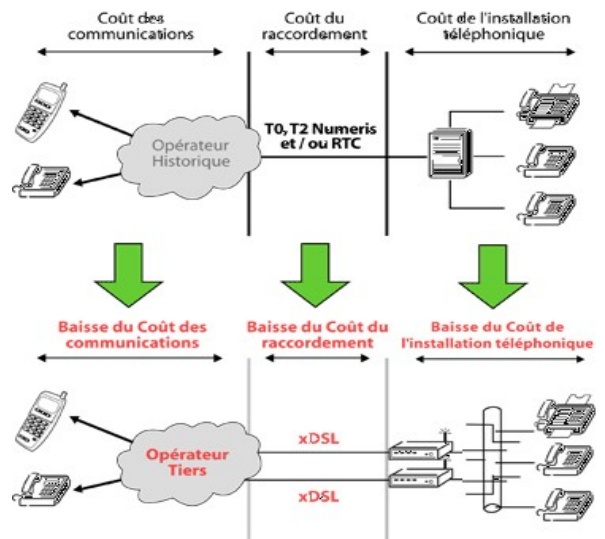

Agence rhône alpes :
4 ch. du pré carré
invalide
36240 meylan
tel 04 76 42 52 46
fax 04 76 42 52 46
e-mail:
grenoble@alphanetinfo.com

FAITES JUSQU'À 60% D'ÉCONOMIES SUR VOS FACTURES TÉLÉPHONIQUES !!

La téléphonie sur IP est une solution de téléphonie d'entreprise reposant entièrement sur la technologie de Voix sur IP. Les terminaux téléphoniques sont raccordés sur le réseau local ou sur un lien haut débit à travers INTERNET. Les postes téléphoniques "analogiques" classiques sont bien sûr toujours utilisables, mais à travers un boîtier de raccordement au réseau local.

Le transport de la voix sur les "tuyaux" utilisés pour les données permet de réaliser de réelles économies d'échelle en mutualisant les ressources. La communication entre personnes utilisant la Voix sur IP est naturellement gratuite (hors coûts d'abonnements) et le déploiement de cette nouvelle technologie va rapidement transformer le modèle économique des opérateurs.